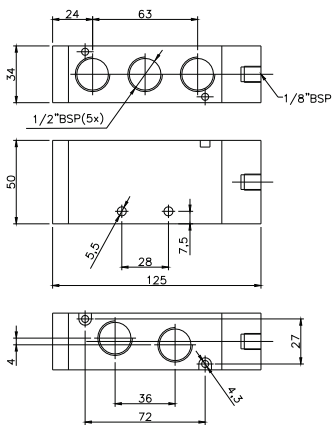

Válvula Direcional Compacta - Série VC

DIMENSIONAL PNEUMÁTICA - 1/4"

Válvula Piloto/Mola - 5V

VC3537

Válvula Piloto/Piloto - 5V

VC3533

DIMENSIONAL PNEUMÁTICA - 1/2"

Válvula Piloto/Mola - 5V

VC5537

Válvula Piloto/Piloto - 5V

VC5533

DIMENSIONAL ELÉTRICAS - 1/8"

Válvula Solenóide/Mola - 3V

VC2397

Válvula Solenóide/Mola - 3V

VC2397NA

Válvula Direcional Compacta - Série VC

DIMENSIONAL ELÉTRICAS - 1/8"

Válvula Solenóide/Mola - 5V

VC2597

Válvula Solenóide/Solenóide - 5V

VC2599

DIMENSIONAL ELÉTRICAS - 1/4"

Válvula Solenóide/Mola - 3V

VC3397

Válvula Direcional Compacta - Série VC

DIMENSIONAL ELÉTRICAS - 3/8"

Válvula Solenóide - Mola - 5V

VC4597

Válvula Duplo Solenóide - 5V

VC4599

DIMENSIONAL ELÉTRICAS - 1/2"