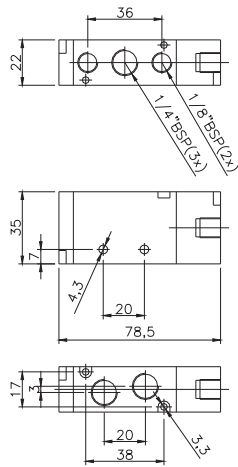

Válvula Direcional Compacta - Série VC

DIMENSIONAL PNEUMÁTICA - 1/4"

Válvula Piloto/Mola - 5V

VC3537

Válvula Piloto/Piloto - 5V

VC3533

DIMENSIONAL PNEUMÁTICA - 1/2"

Válvula Piloto/Mola - 5V

VC5537

Válvula Piloto/Piloto - 5V

VC5533

DIMENSIONAL ELÉTRICAS - 1/8"

Válvula Solenóide/Mola - 3V

VC2397

Válvula Solenóide/Mola - 3V

VC2397NA

Válvula Direcional Compacta - Série VC

DIMENSIONAL ELÉTRICAS - 1/8"

Válvula Solenóide/Mola - 5V

VC2597

Válvula Solenóide/Solenóide - 5V

VC2599

DIMENSIONAL ELÉTRICAS - 1/4"

Válvula Solenóide/Mola - 3V

VC3397

Válvula Direcional Compacta - Série VC

DIMENSIONAL ELÉTRICAS - 3/8"

Válvula Solenóide - Mola - 5V

VC4597

Válvula Duplo Solenóide - 5V

VC4599

DIMENSIONAL ELÉTRICAS - 1/2"