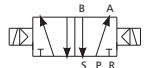

Válvula Direcional Compacta - Série VC

DIMENSIONAL ELÉTRICAS - 1/8"

Válvula Solenóide/Mola - 5V

VC2597

Válvula Solenóide/Solenóide - 5V

VC2599

DIMENSIONAL ELÉTRICAS - 1/4"

Válvula Solenóide/Mola - 3V