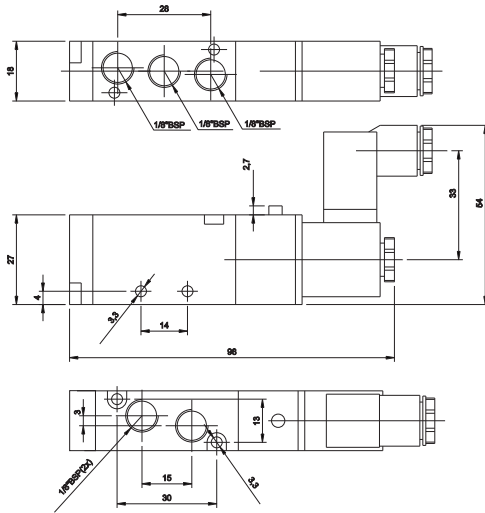

Válvula Direcional Compacta - Série VC

DIMENSIONAL PNEUMÁTICA - 1/4"

Válvula Piloto/Mola - 5V

VC3537

Válvula Piloto/Piloto - 5V

VC3533

DIMENSIONAL PNEUMÁTICA - 1/2"

Válvula Piloto/Mola - 5V

VC5537

Válvula Piloto/Piloto - 5V

VC5533

DIMENSIONAL ELÉTRICAS - 1/8"

Válvula Solenóide/Mola - 3V

VC2397

Válvula Solenóide/Mola - 3V

VC2397NA

Válvula Direcional Compacta - Série VC

DIMENSIONAL ELÉTRICAS - 1/8"

Válvula Solenóide/Mola - 5V

VC2597

Válvula Solenóide/Solenóide - 5V

VC2599

DIMENSIONAL ELÉTRICAS - 1/4"

Válvula Solenóide/Mola - 3V

VC3397

Válvula Direcional Compacta - Série VC

DIMENSIONAL ELÉTRICAS - 3/8"

Válvula Solenóide - Mola - 5V

VC4597

Válvula Duplo Solenóide - 5V

VC4599

DIMENSIONAL ELÉTRICAS - 1/2"