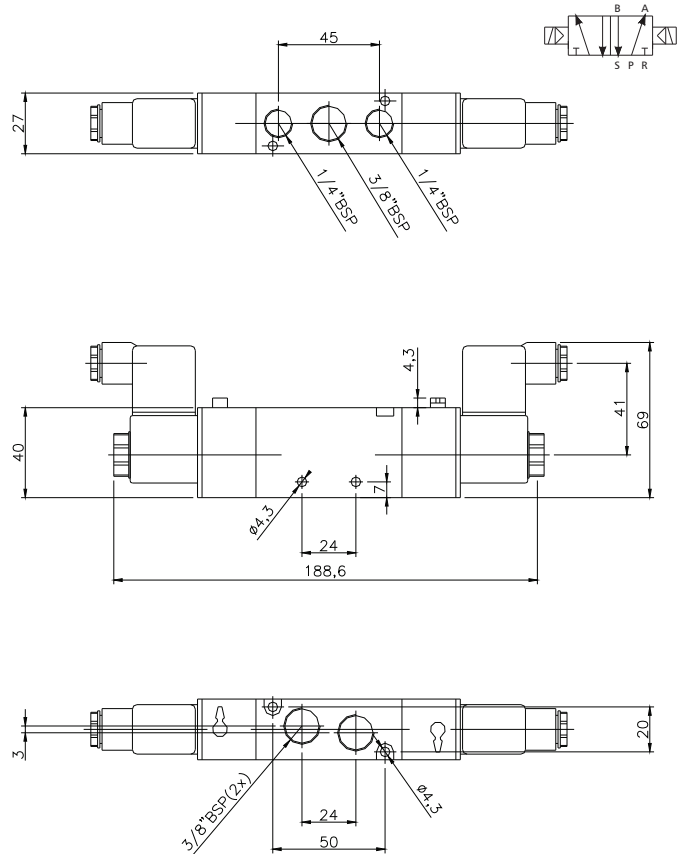

VC5537

Válvula Piloto/Piloto - 5V

VC5533

DIMENSIONAL ELÉTRICAS - 1/8"

Válvula Solenóide/Mola - 3V

VC2397

Válvula Solenóide/Mola - 3V

VC2397NA

Válvula Direcional Compacta - Série VC

DIMENSIONAL ELÉTRICAS - 1/8"

Válvula Solenóide/Mola - 5V

VC2597

Válvula Solenóide/Solenóide - 5V

VC2599

DIMENSIONAL ELÉTRICAS - 1/4"

Válvula Solenóide/Mola - 3V

VC3397

Válvula Direcional Compacta - Série VC

DIMENSIONAL ELÉTRICAS - 3/8"

Válvula Solenóide - Mola - 5V

VC4597

Válvula Duplo Solenóide - 5V

VC4599

DIMENSIONAL ELÉTRICAS - 1/2"

Válvula Solenóide/Mola - 5V

VC5597

Válvula Solenóide/Solenóide - 5V

VC5599

Válvula Direcional Compacta - Série VC

DIMENSIONAL ELETRICAS - 1/4"

Válvula Solenóide/Mola - 5V _____ VC3597

Válvula Solenóide/Solenóide - 5V _____ VC3599