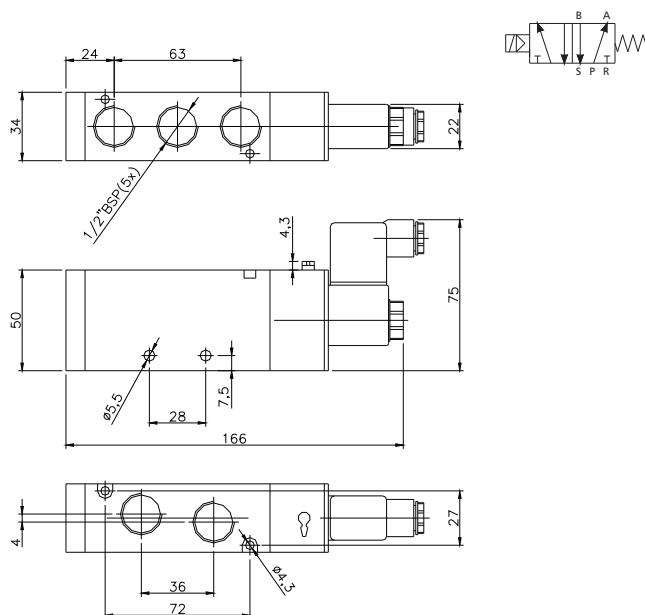

Válvula Direcional Compacta - Série VC

DIMENSIONAL ELÉTRICAS - 1/8"

Válvula Solenóide/Mola - 5V

VC2597

Válvula Solenóide/Solenóide - 5V

VC2599

DIMENSIONAL ELÉTRICAS - 1/4"

Válvula Solenóide/Mola - 3V

VC3397

Válvula Direcional Compacta - Série VC

DIMENSIONAL ELÉTRICAS - 3/8"

Válvula Solenóide - Mola - 5V

VC4597

Válvula Duplo Solenóide - 5V

VC4599

DIMENSIONAL ELÉTRICAS - 1/2"

Válvula Solenóide/Mola - 5V

VC5597

Válvula Solenóide/Solenóide - 5V

VC5599

Válvula Direcional Compacta - Série VC

DIMENSIONAL ELETRICAS - 1/4"

Válvula Solenóide/Mola - 5V _____ VC3597

Válvula Solenóide/Solenóide - 5V _____ VC3599