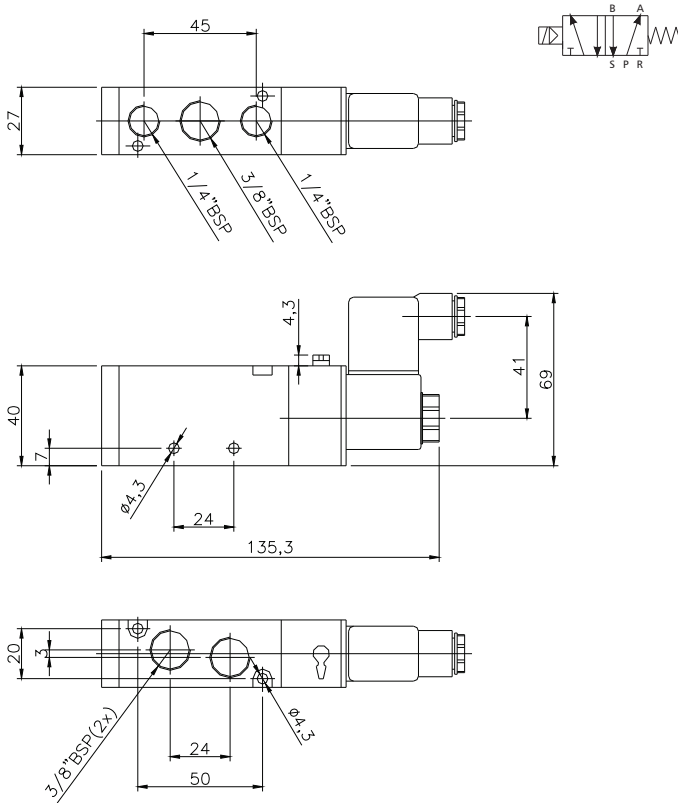

VC5537

Válvula Piloto/Piloto - 5V

VC5533

DIMENSIONAL ELÉTRICAS - 1/8"

Válvula Solenóide/Mola - 3V

VC2397

Válvula Solenóide/Mola - 3V

VC2397NA

Válvula Direcional Compacta - Série VC

DIMENSIONAL ELÉTRICAS - 1/8"

Válvula Solenóide/Mola - 5V

VC2597

Válvula Solenóide/Solenóide - 5V

VC2599

DIMENSIONAL ELÉTRICAS - 1/4"

Válvula Solenóide/Mola - 3V

VC3397

Válvula Direcional Compacta - Série VC

DIMENSIONAL ELÉTRICAS - 3/8"

Válvula Solenóide - Mola - 5V

VC4597

Válvula Duplo Solenóide - 5V

VC4599

DIMENSIONAL ELÉTRICAS - 1/2"

Válvula Solenóide/Mola - 5V

VC5597

Válvula Solenóide/Solenóide - 5V

VC5599

Válvula Direcional Compacta - Série VC

DIMENSIONAL ELETRICAS - 1/4"

Válvula Solenóide/Mola - 5V _____ VC3597

Válvula Solenóide/Solenóide - 5V _____ VC3599