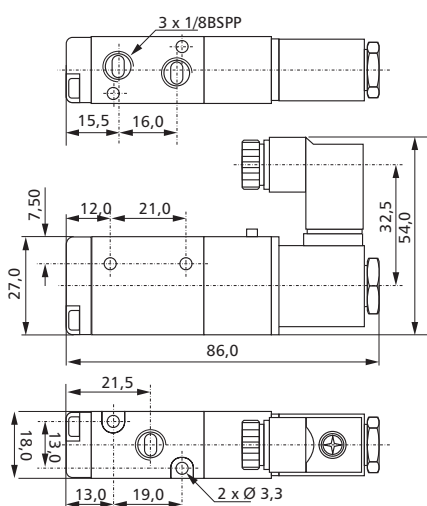

Válvula Direcional Compacta - Série VC

DIMENSIONAL PNEUMÁTICA - 1/4"

Válvula Piloto/Mola - 5V

VC3537

Válvula Piloto/Piloto - 5V

VC3533

DIMENSIONAL PNEUMÁTICA - 1/2"

Válvula Piloto/Mola - 5V

VC5537

Válvula Piloto/Piloto - 5V

VC5533

DIMENSIONAL ELÉTRICAS - 1/8"

Válvula Solenóide/Mola - 3V

VC2397

Válvula Solenóide/Mola - 3V

VC2397NA

Válvula Direcional Compacta - Série VC

DIMENSIONAL ELÉTRICAS - 1/8"

Válvula Solenóide/Mola - 5V

VC2597

Válvula Solenóide/Solenóide - 5V

VC2599

DIMENSIONAL ELÉTRICAS - 1/4"

Válvula Solenóide/Mola - 3V

VC3397

Válvula Direcional Compacta - Série VC

DIMENSIONAL ELÉTRICAS - 3/8"

Válvula Solenóide - Mola - 5V

VC4597

Válvula Duplo Solenóide - 5V

VC4599

DIMENSIONAL ELÉTRICAS - 1/2"