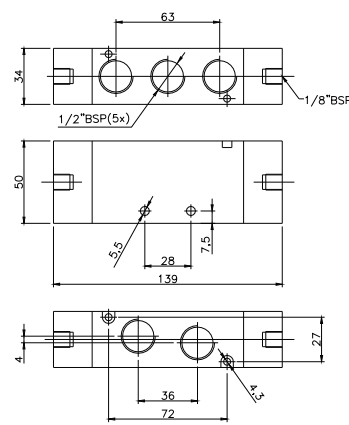

Válvula Direcional Compacta - Série VC

DIMENSIONAL PNEUMÁTICA - 1/4"

Válvula Piloto/Mola - 5V

VC3537

Válvula Piloto/Piloto - 5V

VC3533

DIMENSIONAL PNEUMÁTICA - 1/2"

Válvula Piloto/Mola - 5V

VC5537

Válvula Piloto/Piloto - 5V

VC5533

DIMENSIONAL ELÉTRICAS - 1/8"

Válvula Solenóide/Mola - 3V

VC2397

Válvula Solenóide/Mola - 3V

VC2397NA

Válvula Direcional Compacta - Série VC

DIMENSIONAL ELÉTRICAS - 1/8"

Válvula Solenóide/Mola - 5V

VC2597

Válvula Solenóide/Solenóide - 5V

VC2599

DIMENSIONAL ELÉTRICAS - 1/4"

Válvula Solenóide/Mola - 3V

VC3397

Válvula Direcional Compacta - Série VC

DIMENSIONAL ELÉTRICAS - 3/8"

Válvula Solenóide - Mola - 5V

VC4597

Válvula Duplo Solenóide - 5V

VC4599

DIMENSIONAL ELÉTRICAS - 1/2"