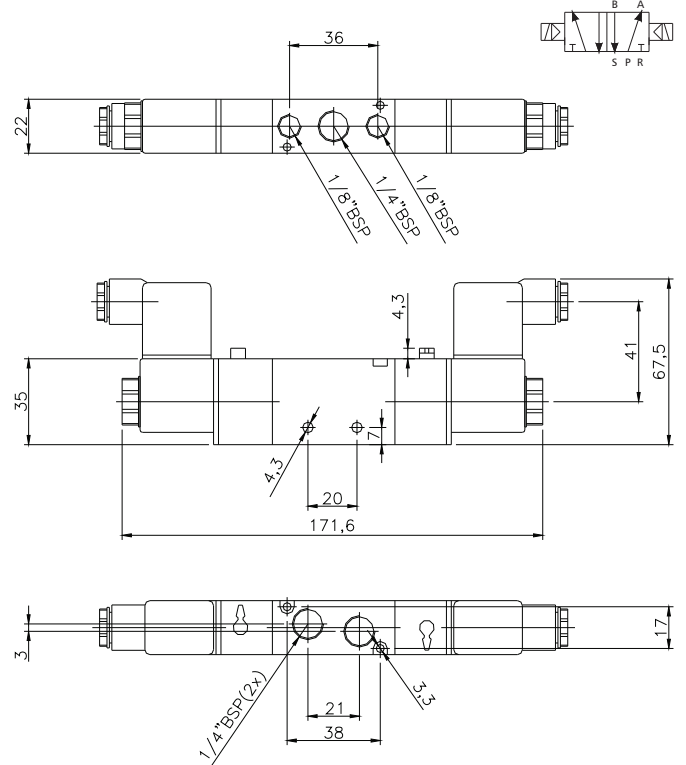

VC5537

Válvula Piloto/Piloto - 5V

VC5533

DIMENSIONAL ELÉTRICAS - 1/8"

Válvula Solenóide/Mola - 3V

VC2397

Válvula Solenóide/Mola - 3V

VC2397NA

VC3397

Válvula Direcional Compacta - Série VC

DIMENSIONAL ELÉTRICAS - 3/8"

Válvula Solenóide - Mola - 5V

VC4597

Válvula Duplo Solenóide - 5V

VC4599

DIMENSIONAL ELÉTRICAS - 1/2"

Válvula Solenóide/Mola - 5V

VC5597

Válvula Solenóide/Solenóide - 5V

VC5599

Válvula Direcional Compacta - Série VC

DIMENSIONAL ELETRICAS - 1/4"

Válvula Solenóide/Mola - 5V _____ VC3597

Válvula Solenóide/Solenóide - 5V _____ VC3599