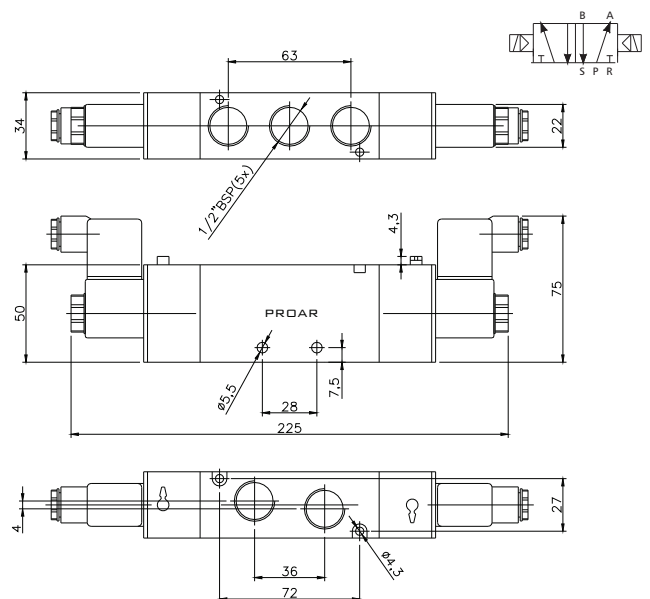

VC5537

Válvula Piloto/Piloto - 5V

VC5533

DIMENSIONAL ELÉTRICAS - 1/8"

Válvula Solenóide/Mola - 3V

VC2397

Válvula Solenóide/Mola - 3V

VC2397NA

Válvula Direcional Compacta - Série VC

DIMENSIONAL ELÉTRICAS - 1/8"

Válvula Solenóide/Mola - 5V

VC2597

Válvula Solenóide/Solenóide - 5V

VC2599

DIMENSIONAL ELÉTRICAS - 1/4"

Válvula Solenóide/Mola - 3V

VC3397

Válvula Direcional Compacta - Série VC

DIMENSIONAL ELÉTRICAS - 3/8"

Válvula Solenóide - Mola - 5V

VC4597

Válvula Duplo Solenóide - 5V

VC4599

DIMENSIONAL ELÉTRICAS - 1/2"

Válvula Solenóide/Mola - 5V

VC5597

Válvula Solenóide/Solenóide - 5V

VC5599

Válvula Direcional Compacta - Série VC

DIMENSIONAL ELETRICAS - 1/4"

Válvula Solenóide/Mola - 5V _____ VC3597

Válvula Solenóide/Solenóide - 5V _____ VC3599