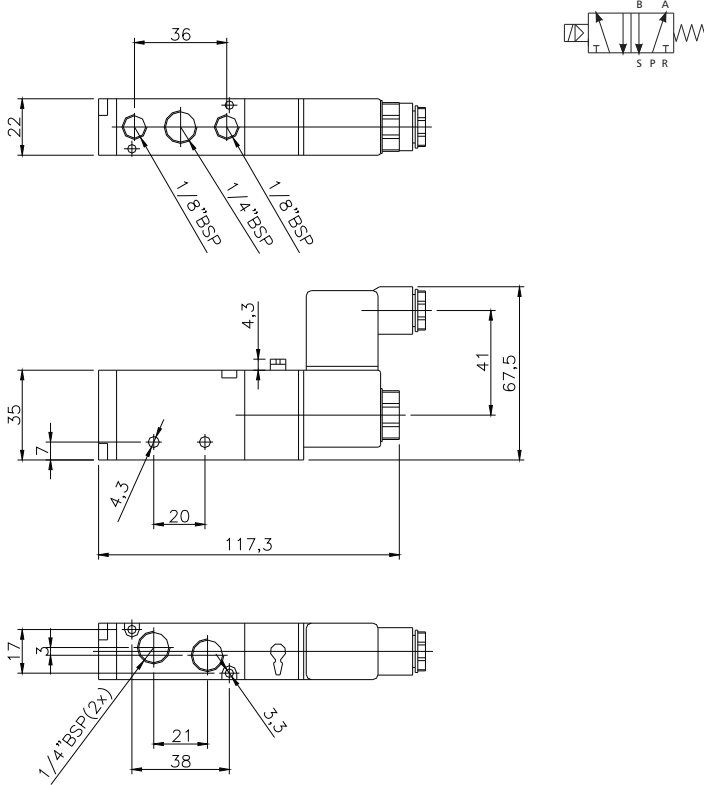

VC3397

Válvula Direcional Compacta - Série VC

DIMENSIONAL ELÉTRICAS - 3/8"

Válvula Solenóide - Mola - 5V

VC4597

Válvula Duplo Solenóide - 5V

VC4599

DIMENSIONAL ELÉTRICAS - 1/2"

Válvula Solenóide/Mola - 5V

VC5597

Válvula Solenóide/Solenóide - 5V

VC5599

Válvula Direcional Compacta - Série VC

DIMENSIONAL ELETRICAS - 1/4"

Válvula Solenóide/Mola - 5V _____ VC3597

Válvula Solenóide/Solenóide - 5V _____ VC3599