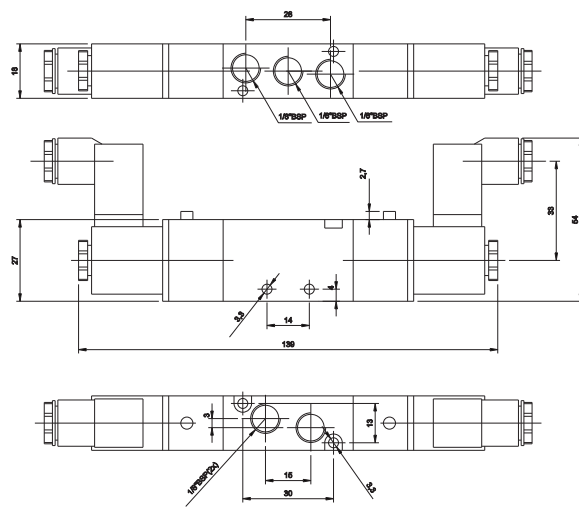

VC5537

Válvula Piloto/Piloto - 5V

VC5533

DIMENSIONAL ELÉTRICAS - 1/8"

Válvula Solenóide/Mola - 3V

VC2397

Válvula Solenóide/Mola - 3V

VC2397NA

Válvula Direcional Compacta - Série VC

DIMENSIONAL ELÉTRICAS - 1/8"

Válvula Solenóide/Mola - 5V

VC2597

Válvula Solenóide/Solenóide - 5V

VC2599

DIMENSIONAL ELÉTRICAS - 1/4"

Válvula Solenóide/Mola - 3V

VC3397

Válvula Direcional Compacta - Série VC

DIMENSIONAL ELÉTRICAS - 3/8"

Válvula Solenóide - Mola - 5V

VC4597

Válvula Duplo Solenóide - 5V

VC4599

DIMENSIONAL ELÉTRICAS - 1/2"

Válvula Solenóide/Mola - 5V

VC5597

Válvula Solenóide/Solenóide - 5V

VC5599

Válvula Direcional Compacta - Série VC

DIMENSIONAL ELETRICAS - 1/4"

Válvula Solenóide/Mola - 5V _____ VC3597

Válvula Solenóide/Solenóide - 5V _____ VC3599