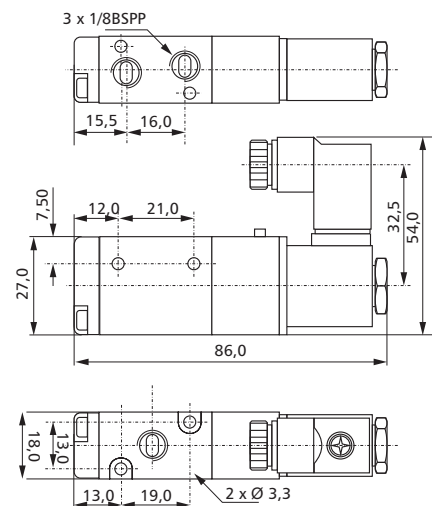

Válvula Direcional Compacta - Série VC

DIMENSIONAL PNEUMÁTICA - 1/4"

Válvula Piloto/Mola - 5V

VC3537

Válvula Piloto/Piloto - 5V

VC3533

DIMENSIONAL PNEUMÁTICA - 1/2"

Válvula Piloto/Mola - 5V

VC5537

Válvula Piloto/Piloto - 5V

VC5533

DIMENSIONAL ELÉTRICAS - 1/8"

Válvula Solenóide/Mola - 3V

VC2397

Válvula Solenóide/Mola - 3V

VC2397NA

Válvula Direcional Compacta - Série VC

DIMENSIONAL ELÉTRICAS - 1/8"

Válvula Solenóide/Mola - 5V

VC2597

Válvula Solenóide/Solenóide - 5V

VC2599

DIMENSIONAL ELÉTRICAS - 1/4"

Válvula Solenóide/Mola - 3V

VC3397

Válvula Direcional Compacta - Série VC

DIMENSIONAL ELÉTRICAS - 3/8"

Válvula Solenóide - Mola - 5V

VC4597

Válvula Duplo Solenóide - 5V

VC4599

DIMENSIONAL ELÉTRICAS - 1/2"