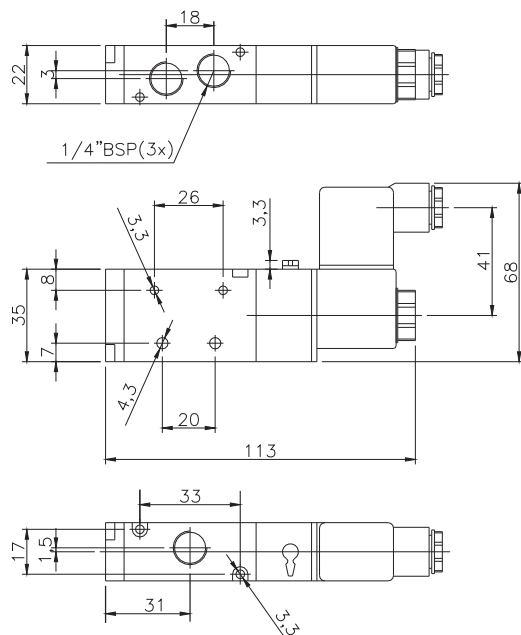

VC5537

Válvula Piloto/Piloto - 5V

VC5533

DIMENSIONAL ELÉTRICAS - 1/8"

Válvula Solenóide/Mola - 3V

VC2397

Válvula Solenóide/Mola - 3V

VC2397NA

Válvula Direcional Compacta - Série VC

DIMENSIONAL ELÉTRICAS - 1/8"

Válvula Solenóide/Mola - 5V

VC2597

Válvula Solenóide/Solenóide - 5V

VC2599

DIMENSIONAL ELÉTRICAS - 1/4"

Válvula Solenóide/Mola - 3V

VC3397

Válvula Direcional Compacta - Série VC

DIMENSIONAL ELÉTRICAS - 3/8"

Válvula Solenóide - Mola - 5V

VC4597

Válvula Duplo Solenóide - 5V

VC4599

DIMENSIONAL ELÉTRICAS - 1/2"

Válvula Solenóide/Mola - 5V

VC5597

Válvula Solenóide/Solenóide - 5V

VC5599

Válvula Direcional Compacta - Série VC

DIMENSIONAL ELETRICAS - 1/4"

Válvula Solenóide/Mola - 5V _____ VC3597

Válvula Solenóide/Solenóide - 5V _____ VC3599