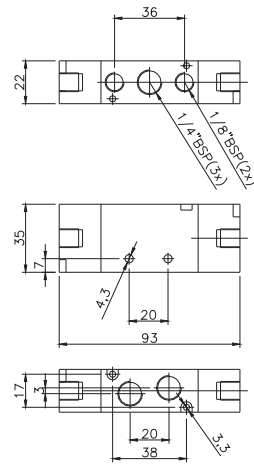

Válvula Direcional Compacta - Série VC

DIMENSIONAL PNEUMÁTICA - 1/4"

Válvula Piloto/Mola - 5V

VC3537

Válvula Piloto/Piloto - 5V

VC3533

DIMENSIONAL PNEUMÁTICA - 1/2"

Válvula Piloto/Mola - 5V

VC5537

Válvula Piloto/Piloto - 5V

VC5533

DIMENSIONAL ELÉTRICAS - 1/8"

Válvula Solenóide/Mola - 3V

VC2397

Válvula Solenóide/Mola - 3V

VC2397NA

Válvula Direcional Compacta - Série VC

DIMENSIONAL ELÉTRICAS - 1/8"

Válvula Solenóide/Mola - 5V

VC2597

Válvula Solenóide/Solenóide - 5V

VC2599

DIMENSIONAL ELÉTRICAS - 1/4"

Válvula Solenóide/Mola - 3V

VC3397

Válvula Direcional Compacta - Série VC

DIMENSIONAL ELÉTRICAS - 3/8"

Válvula Solenóide - Mola - 5V

VC4597

Válvula Duplo Solenóide - 5V

VC4599

DIMENSIONAL ELÉTRICAS - 1/2"